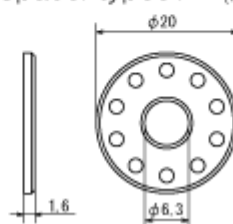

Aluminum Spacer

SPECIFICATIONS:

- Made of forged 6061 Aluminum, light weight.
- Available in 18mm M6 and 20mm M6 washer sizes.
- Suitable for mounting plastics and more.
- Available in 4 different designs and 5 different anodized colors.
- 18mm M6 spacers are sold in sets of 4 and 20.
- 20mm M6 spacers are sold in sets of 10.

Spacer type01 (mm)

Spacer type02 (mm)

Spacer type11 (mm)

Spacer type12 (mm)

Spacer type31 (mm)

18 M6 Aluminum Spacer

Color	(A)Size	4 pack part number	20 pack part number
Blue		D58-57-111	D58-57-114
Red		D58-57-121	D58-57-124
Gold	Type01	D58-57-131	D58-57-134
Titanium color		D58-57-141	D58-57-144
Black		D58-57-151	D58-57-154
Blue		D58-57-211	D58-57-214
Red		D58-57-221	D58-57-224
Gold	Type02	D58-57-231	D58-57-234
Titanium color		D58-57-241	D58-57-244
Black		D58-57-251	D58-57-254
Blue		D58-57-311	D58-57-314
Red		D58-57-321	D58-57-324
Gold	Type11	D58-57-331	D58-57-334
Titanium color		D58-57-341	D58-57-344
Black		D58-57-351	D58-57-354
Blue		D58-57-411	D58-57-414
Red		D58-57-421	D58-57-424
Gold	Type12	D58-57-431	D58-57-434
Titanium color		D58-57-441	D58-57-444
Black		D58-57-451	D58-57-454

20 M6 Aluminum Spacer

Color	size	10 pack
Blue		D58-58-114
Red		D58-58-124
Gold	Type31	D58-58-134
Titanium color		D58-58-144
Black		D58-58-154

Â

[Vendor Information](#)

Customer Reviews: There are yet no reviews for this product.