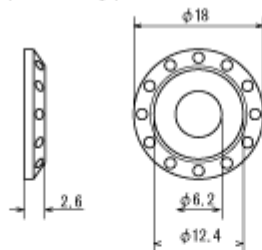

M6 Flange Nut

(mm)

Color	(A)Size	4 pack part number	20 pack part number
M6 Aluminum Flange Nut			
Blue		D58-53-101	D58-53-601
Red		D58-53-201	D58-53-701
Gold		D58-53-301	D58-53-801
Titanium color		D58-53-401	D58-53-901

Aluminum Spacer

SPECIFICATIONS:

- Made of forged 6061 Aluminum, light weight.
- Available in 18mm M6 and 20mm M6 washer sizes.
- Suitable for mounting plastics and more.
- Available in 4 different designs and 5 different anodized colors.
- 18mm M6 spacers are sold in sets of 4 and 20.
- 20mm M6 spacers are sold in sets of 10.

Spacer type01 (mm)

Spacer type02 (mm)

Spacer type11 (mm)

Spacer type12 (mm)

Spacer type31 (mm)

18 M6 Aluminum Spacer

Color	(A)Size	4 pack part number	20 pack part number
Blue		D58-57-111	D58-57-114
Red		D58-57-121	D58-57-124
Gold	Type01	D58-57-131	D58-57-134
Titanium color		D58-57-141	D58-57-144
Black		D58-57-151	D58-57-154
Blue		D58-57-211	D58-57-214
Red		D58-57-221	D58-57-224
Gold	Type02	D58-57-231	D58-57-234
Titanium color		D58-57-241	D58-57-244
Black		D58-57-251	D58-57-254
Blue		D58-57-311	D58-57-314
Red		D58-57-321	D58-57-324
Gold	Type11	D58-57-331	D58-57-334
Titanium color		D58-57-341	D58-57-344
Black		D58-57-351	D58-57-354
Blue		D58-57-411	D58-57-414
Red		D58-57-421	D58-57-424
Gold	Type12	D58-57-431	D58-57-434
Titanium color		D58-57-441	D58-57-444
Black		D58-57-451	D58-57-454