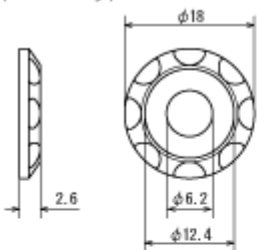

Aluminum Nut

SPECIFICATIONS:

- Made of 7075 aluminum.
- Light weight.
- Suitable for mounting plastics and more.
- Colors available: Titanium, Gold, Red and Blue.
- Available in M6 size.- Sold in set of 4 and 20.

M6 Flange Nut

(mm)

Color	(A)Size	4 pack part number	20 pack part number
M6 Aluminum Flange Nut			
Blue		D58-53-101	D58-53-601
Red		D58-53-201	D58-53-701
Gold		D58-53-301	D58-53-801
Titanium color		D58-53-401	D58-53-901

Aluminum Spacer

SPECIFICATIONS:

- Made of forged 6061 Aluminum, light weight.
- Available in 18mm M6 and 20mm M6 washer sizes.
- Suitable for mounting plastics and more.
- Available in 4 different designs and 5 different anodized colors.
- 18mm M6 spacers are sold in sets of 4 and 20.
- 20mm M6 spacers are sold in sets of 10.

Spacer type01 (mm)

Spacer type02 (mm)

Spacer type11 (mm)

Spacer type12 (mm)

Spacer type31 (mm)

18 M6 Aluminum Spacer

Color	(A)Size	4 pack part number	20 pack part number
Blue		D58-57-111	D58-57-114
Red		D58-57-121	D58-57-124
Gold	Type01	D58-57-131	D58-57-134
Titanium color		D58-57-141	D58-57-144
Black		D58-57-151	D58-57-154
Blue		D58-57-211	D58-57-214
Red		D58-57-221	D58-57-224
Gold	Type02	D58-57-231	D58-57-234
Titanium color		D58-57-241	D58-57-244
Black		D58-57-251	D58-57-254
Blue		D58-57-311	D58-57-314
Red		D58-57-321	D58-57-324
Gold	Type11	D58-57-331	D58-57-334
Titanium color		D58-57-341	D58-57-344
Black		D58-57-351	D58-57-354
Blue		D58-57-411	D58-57-414
Red		D58-57-421	D58-57-424
Gold	Type12	D58-57-431	D58-57-434
Titanium color		D58-57-441	D58-57-444
Black		D58-57-451	D58-57-454