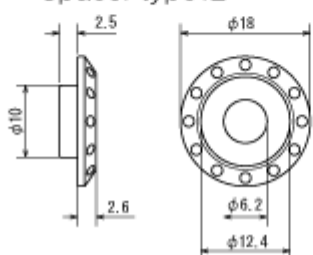

Aluminum Spacer

SPECIFICATIONS:

- Made of forged 6061 Aluminum, light weight.
- Available in 18mm M6 and 20mm M6 washer sizes.
- Suitable for mounting plastics and more.
- Available in 4 different designs and 5 different anodized colors.
- 18mm M6 spacers are sold in sets of 4 and 20.
- 20mm M6 spacers are sold in sets of 10.

Spacer type01 (mm)

Spacer type02 (mm)

Spacer type11 (mm)

Spacer type12 (mm)

Spacer type31 (mm)

18 M6 Aluminum Spacer

Color	(A)Size	4 pack part number	20 pack part number
Blue		D58-57-111	D58-57-114
Red		D58-57-121	D58-57-124
Gold	Type01	D58-57-131	D58-57-134
Titanium color		D58-57-141	D58-57-144
Black		D58-57-151	D58-57-154
Blue		D58-57-211	D58-57-214
Red		D58-57-221	D58-57-224
Gold	Type02	D58-57-231	D58-57-234
Titanium color		D58-57-241	D58-57-244
Black		D58-57-251	D58-57-254
Blue		D58-57-311	D58-57-314
Red		D58-57-321	D58-57-324
Gold	Type11	D58-57-331	D58-57-334
Titanium color		D58-57-341	D58-57-344
Black		D58-57-351	D58-57-354
Blue		D58-57-411	D58-57-414
Red		D58-57-421	D58-57-424
Gold	Type12	D58-57-431	D58-57-434
Titanium color		D58-57-441	D58-57-444
Black		D58-57-451	D58-57-454

20 M6 Aluminum Spacer

Color	size	10 pack
Blue		D58-58-114
Red		D58-58-124
Gold	Type31	D58-58-134
Titanium color		D58-58-144
Black		D58-58-154

Â

[Vendor Information](#)

Customer Reviews: There are yet no reviews for this product.