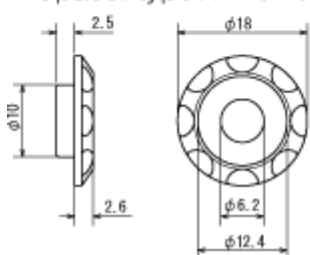

M6 Flange Nut

(mm)

Color	(A)Size	4 pack part number	20 pack part number
M6 Aluminum Flange Nut			
Blue		D58-53-101	D58-53-601
Red		D58-53-201	D58-53-701
Gold		D58-53-301	D58-53-801
Titanium color		D58-53-401	D58-53-901

Aluminum Spacer

SPECIFICATIONS:

- Made of forged 6061 Aluminum, light weight.
- Available in 18mm M6 and 20mm M6 washer sizes.
- Suitable for mounting plastics and more.
- Available in 4 different designs and 5 different anodized colors.
- 18mm M6 spacers are sold in sets of 4 and 20.
- 20mm M6 spacers are sold in sets of 10.

Spacer type01 (mm)

Spacer type02 (mm)

Spacer type11 (mm)

Spacer type12 (mm)

Spacer type31 (mm)

18 M6 Aluminum Spacer

Color	(A)Size	4 pack part number	20 pack part number
Blue		D58-57-111	D58-57-114
Red		D58-57-121	D58-57-124
Gold	Type01	D58-57-131	D58-57-134
Titanium color		D58-57-141	D58-57-144
Black		D58-57-151	D58-57-154
Blue		D58-57-211	D58-57-214
Red		D58-57-221	D58-57-224
Gold	Type02	D58-57-231	D58-57-234
Titanium color		D58-57-241	D58-57-244
Black		D58-57-251	D58-57-254
Blue		D58-57-311	D58-57-314
Red		D58-57-321	D58-57-324
Gold	Type11	D58-57-331	D58-57-334
Titanium color		D58-57-341	D58-57-344
Black		D58-57-351	D58-57-354
Blue		D58-57-411	D58-57-414
Red		D58-57-421	D58-57-424
Gold	Type12	D58-57-431	D58-57-434
Titanium color		D58-57-441	D58-57-444
Black		D58-57-451	D58-57-454